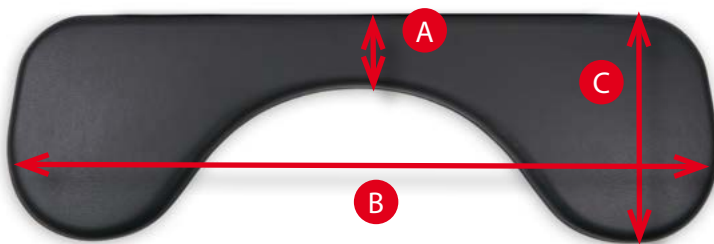

Technische Daten

A. Kürzeste Stelle	6,5 cm
B. Breiteste Stelle	60,6 cm
C. Tiefste Stelle	29 cm
Material die Armstütze	Desinfizierbares Kunstleder
Garantie	2 Jahre ab Kaufdatum